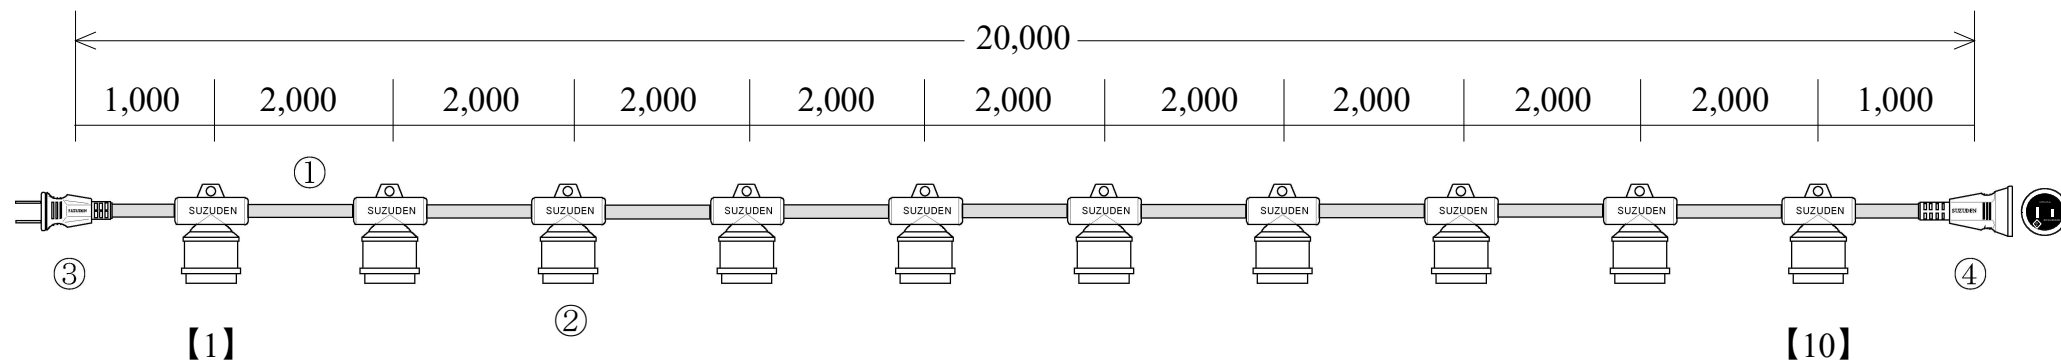

スズデン式スズラン灯・分岐ケーブル仕様図

図 番	12802	品 名	D B S - 2 0 - 1 0
-----	-------	-----	-------------------

	名 称	形 状		名 称	形 状
①	幹 線	V C T (6 0 0 V) 1 . 2 5 - 2 C	⑤		
②	ソケット	P B T ブ ラ ン チ 防 水 性 ソ ケ ッ ト (口 金 E 2 6)	⑥		
③	防水プラグ	一 体 成 型 防 水 プ ラ グ 2 P 1 5 A	⑦		
④	防水ボデー	一 体 成 型 防 水 ボ デ ー 2 P 1 5 A	⑧		