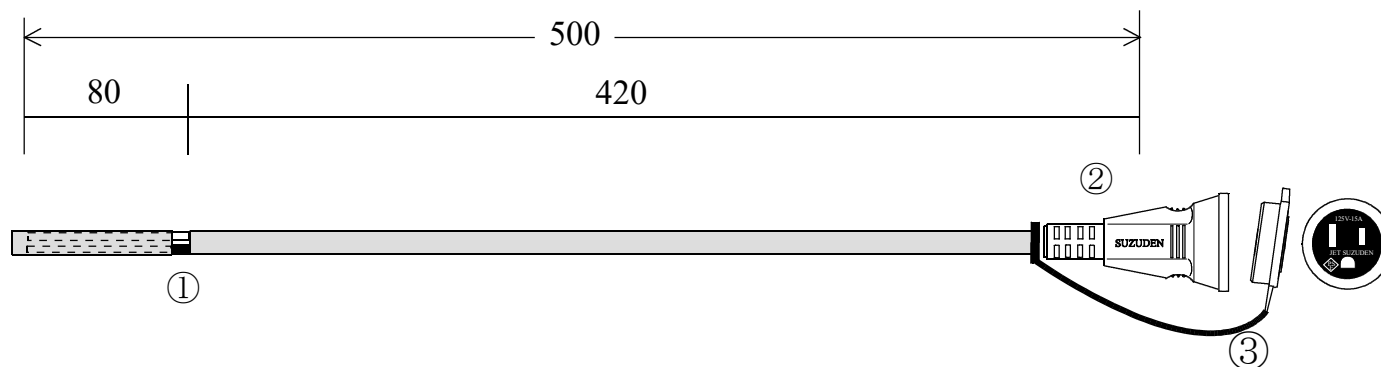

スズデン式スズラン灯・分岐ケーブル仕様図

8 c m外皮剥きスリット入り		図 番	12201	品 名	H S - 2 E	
名 称	形 状			名 称	形 状	
①	幹 線	V C T (6 0 0 V) 2 . 0 - 3 C		⑤		
②	防水ボデー	一体成形防水ボデー 接地 2 P 1 5 A		⑥		
③	保護キャップ	ナイロン樹脂製 1 2 5 V 用キャップ		⑦		
④				⑧		
検印	検印	承認	製図	日 付	2022年 3 月 1 日	
T,Suzuki	M,Suzuki	T,Suzuki	Kamogari	縮 尺	NOSCALE	製 造 販 売
						株 式 会 社 スズデン販売