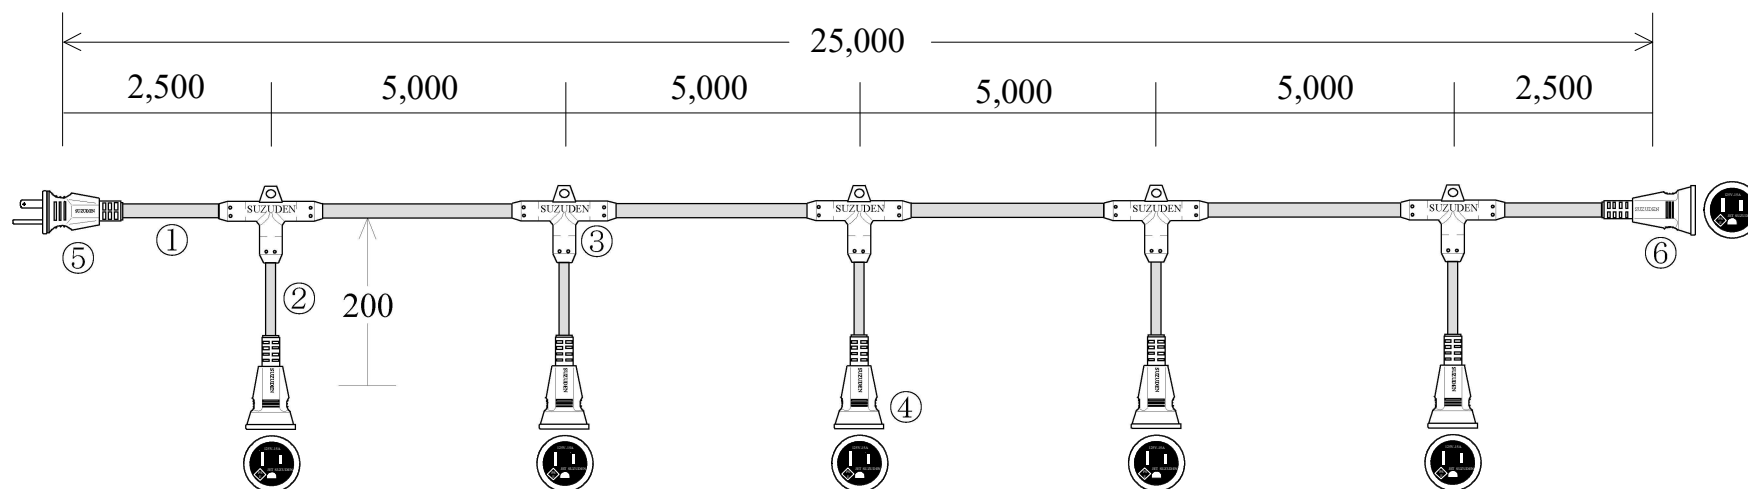

スズデン式スズラン灯・分岐ケーブル仕様図

	図 番	10602	品 名	M T C 2 3 - 5
--	-----	-------	-----	---------------

	名 称	形 状		名 称	形 状
①	幹 線	V C T (6 0 0 V) 2 . 0 - 3 C	⑤	防水プラグ	一体成型防水プラグ 接地 2 P 1 5 A
②	支 線	V C T (6 0 0 V) 2 . 0 - 3 C	⑥	防水ボデー	一体成型防水ボデー 接地 2 P 1 5 A
③	分岐部	T 型 P B T 一体成型モールド	⑦		
④	防水ボデー	一体成型防水ボデー 接地 2 P 1 5 A	⑧		