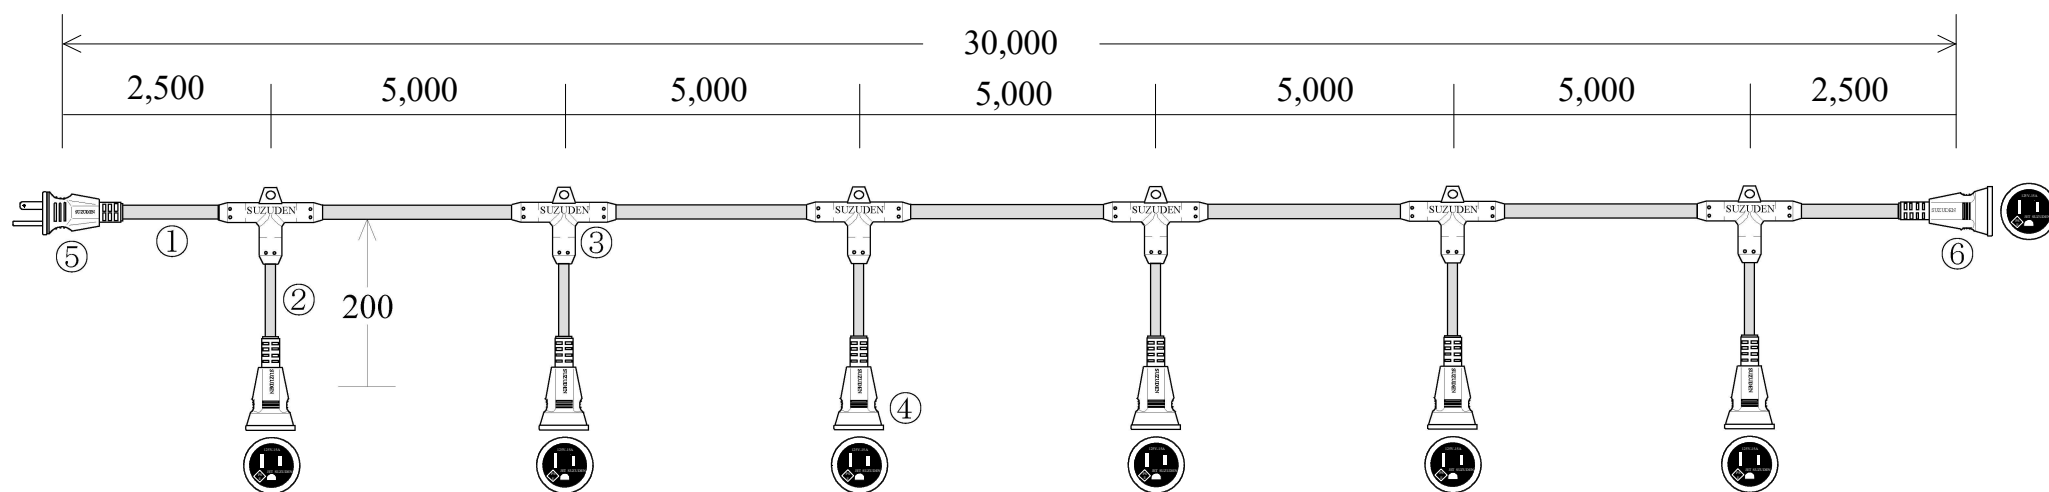

スズデン式スズラン灯・分岐ケーブル仕様図

	図 番	10603	品 名	M T C 2 3 - 6
--	-----	-------	-----	---------------

名 称	形 状	名 称	形 状	名 称	形 状
①	幹 線	V C T (6 0 0 V) 2 . 0 - 3 C	⑤	防水プラグ	一体成型防水プラグ 接地 2 P 1 5 A
②	支 線	V C T (6 0 0 V) 2 . 0 - 3 C	⑥	防水ボデー	一体成型防水ボデー 接地 2 P 1 5 A
③	分岐部	T 型 P B T 一体成型モールド	⑦		
④	防水ボデー	一体成型防水ボデー 接地 2 P 1 5 A	⑧		