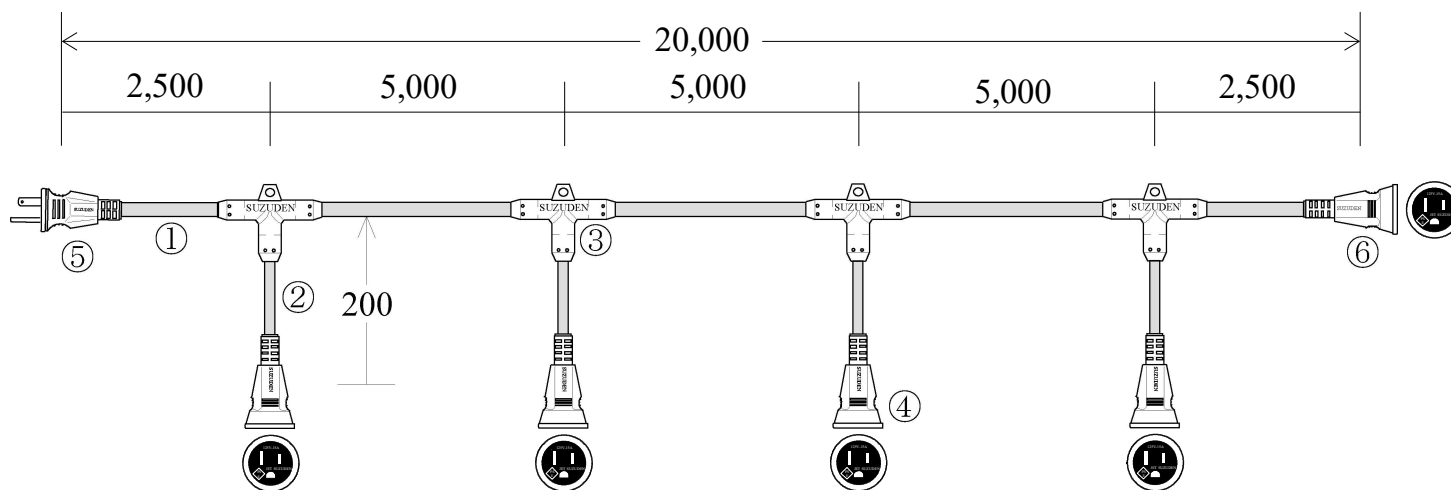

スズデン式スズラン灯・分岐ケーブル仕様図

	図 番	10801	品 名	M T C 3 5 3 - 4
--	-----	-------	-----	-----------------

名 称		形 状			名 称		形 状		
①	幹 線	V C T (6 0 0 V) 3 . 5 - 3 C			⑤	防水プラグ	一体成型防水プラグ 接地 2 P 1 5 A		
②	支 線	V C T (6 0 0 V) 2 . 0 - 3 C			⑥	防水ボデー	一体成型防水ボデー 接地 2 P 1 5 A		
③	分岐部	T 型 P B T 一体成型モールド			⑦				
④	防水ボデー	一体成型防水ボデー 接地 2 P 1 5 A			⑧				
検印	検印	承認	製図	日付	2022年 3月 1日				
T,Suzuki	M,Suzuki	T,Suzuki	Kamogari	縮尺	NOSCALE		製造販売	株式会社 スズデン販売	