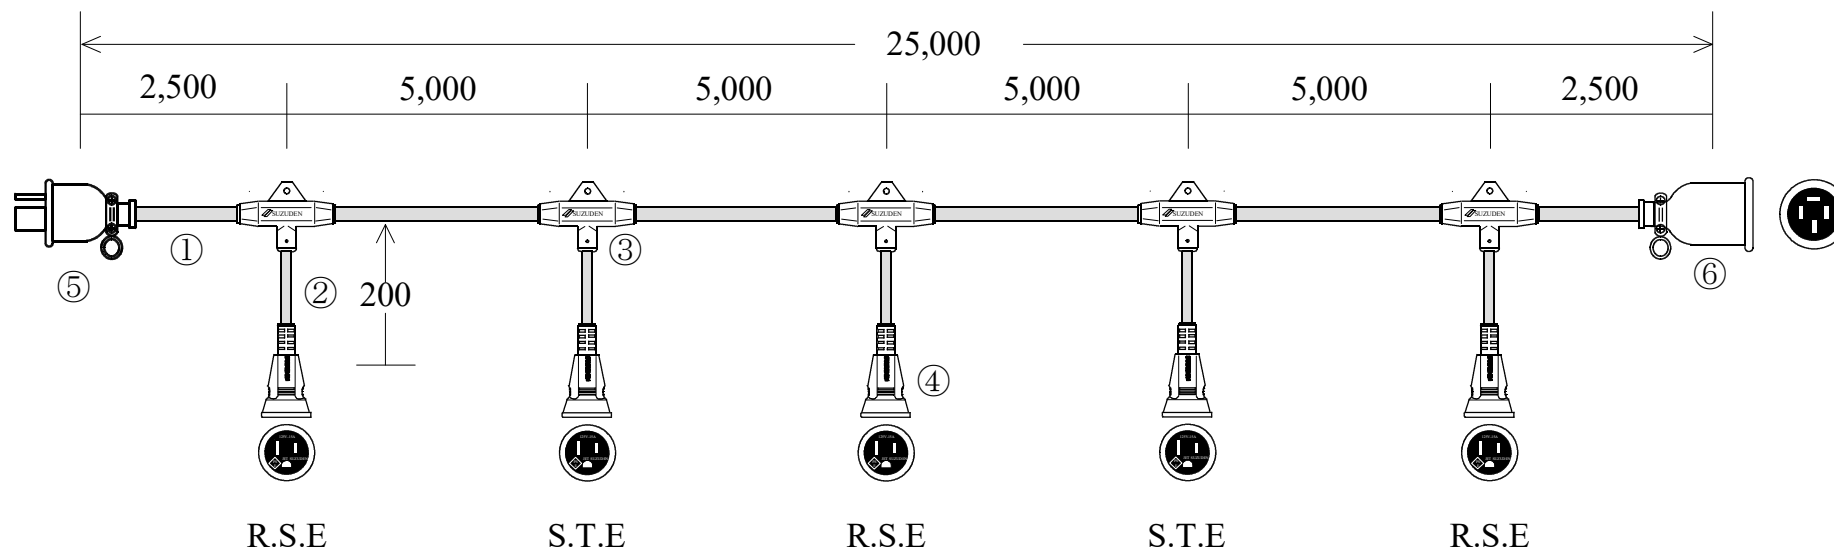

# スズデン式スズラン灯・分岐ケーブル仕様図

※ 単三結線 100V+アース出し

図 番	11001	品 名	M T C 3 5 4 - 5
-----	-------	-----	-----------------

名 称	形 状	名 称	形 状
① 幹 線	V C T ( 6 0 0 V ) 3 . 5 - 4 C	⑤ 防水プラグ	明工社MP2520 接地3P20A
② 支 線	V C T ( 6 0 0 V ) 2 . 0 - 3 C	⑥ 防水ボデー	明工社MC2615 接地3P20A
③ 分岐部	T型 P B T 一体成型モールド	⑦	
④ 防水ボデー	一体成型防水ボデー 接地2P15A	⑧	