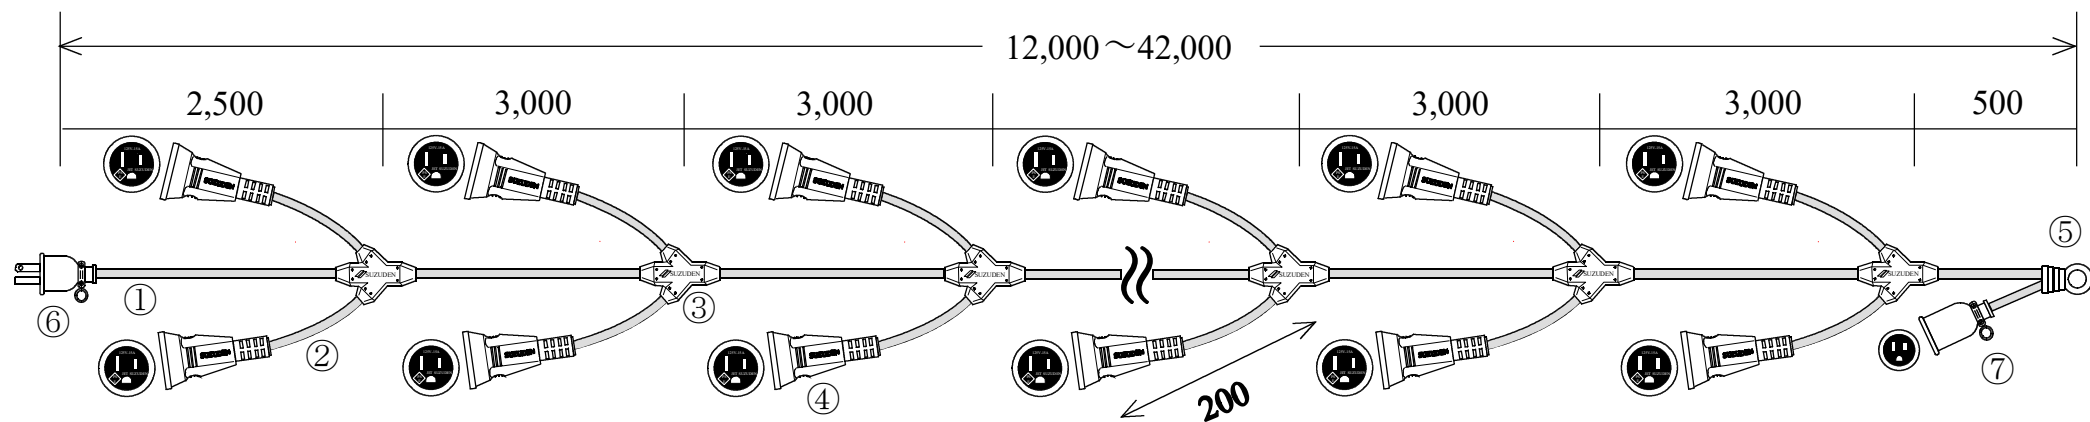

スズデン式スズラン灯・分岐ケーブル仕様図

図 番	11604-11614	品 名	MY 2 A 3 E - 4 ~ 1 4
-----	-------------	-----	----------------------

名 称	形 状	名 称	形 状
① 幹 線	VCT (600V) 3.5-3C	⑤ シンプル	吊下げ用シンプル巻き
② 支 線	VCT (600V) 2.0-3C	⑥ 防水プラグ	明工社ME2542 接地2P15A
③ 分岐部	Y2型 PBT一体成形モールド	⑦ 防水ボデー	明工社ME2624 接地2P15A
④ 防水ボデー	一体成形ボデー 接地2P15A	⑧	