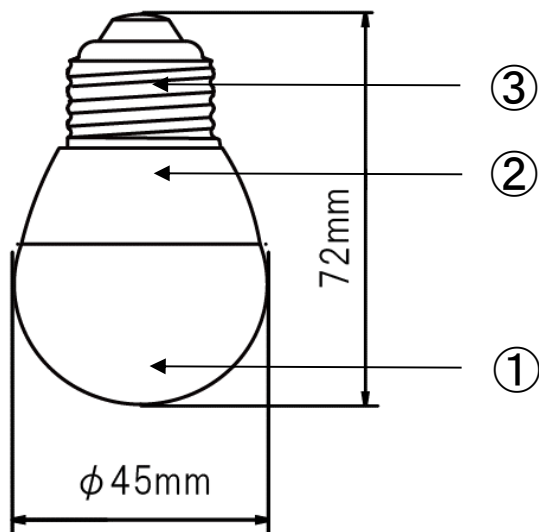

部番	名称	材質	備考
⑦			
⑥			
⑤			
④			
③	口金	銅材	E26規格
②	カバー	PBT	電源内蔵
①	グローブ	PC	フロスト

*予告なく、仕様変更する場合があります。

仕 様		
光 源 色	電球色	
寸 法	外 径 (mm)	45
	全 長 (mm)	72
定格入力電圧 (V)	100V200V242V	
電 源 周 波 数 (Hz)	50/60	
定格消費電力 (W)	4	
定格入力電流 (A)	0.07A/100V 0.03A/200V 0.02A/242V	
力 率 (PF)	0.6	
全 光 束 (lm)	320	
口 金	E26	
質 量 (g)	34	
平均演色評価数 (Ra)	82	
相 関 色 温 度 (K)	2200	
定 格 寿 命 (h)	30000	
※定格寿命は光束維持率70%に満たした場合の設計寿命となっております。点灯寿命ではありません。 ※定格寿命は設計値であり、保証値ではありません。		