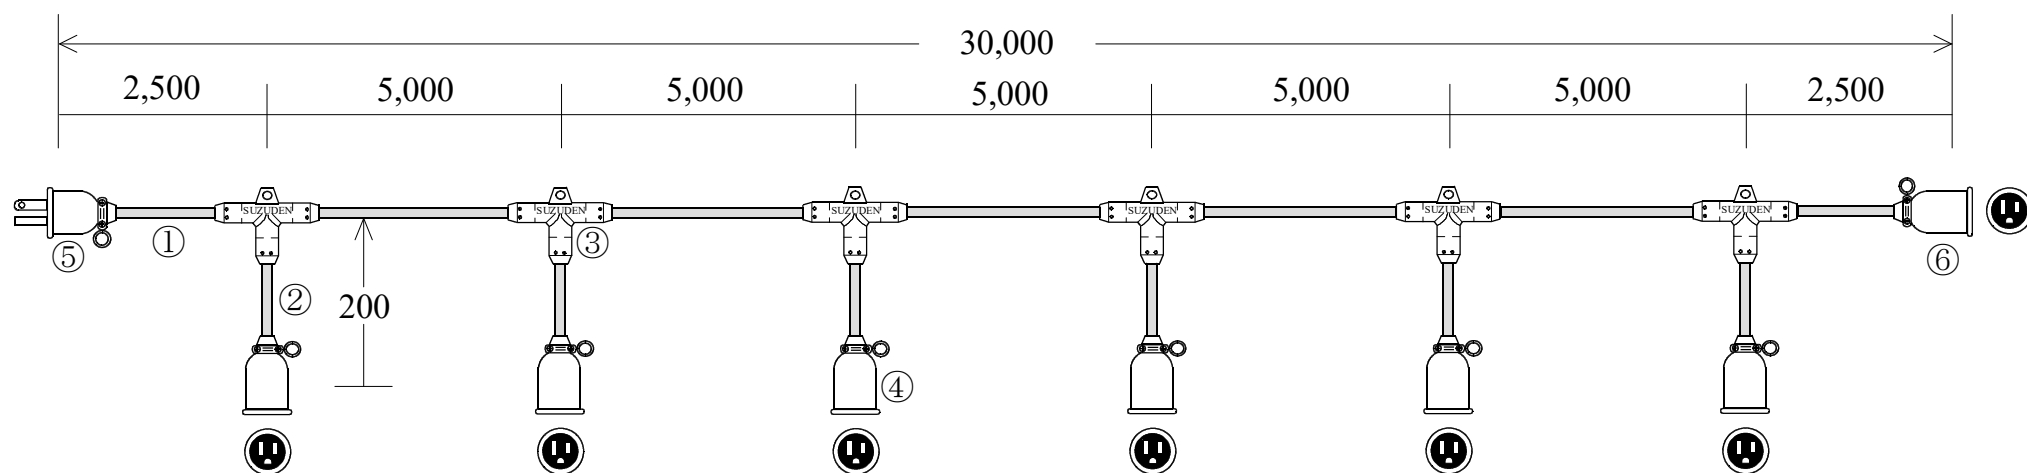

# スズデン式スズラン灯・分岐ケーブル仕様図

図 番	10303	品 名	TC23-6
-----	-------	-----	--------

名 称	形 状	名 称	形 状
① 幹 線	VCT (600V) 2.0-3C	⑤ 防水プラグ	明工社ME2543 接地2P15A
② 支 線	VCT (600V) 2.0-3C	⑥ 防水ボデー	明工社ME2625 接地2P15A
③ 分岐部	T型 PBT一体成型モールド	⑦	
④ 防水ボデー	明工社ME2625 接地2P15A	⑧	