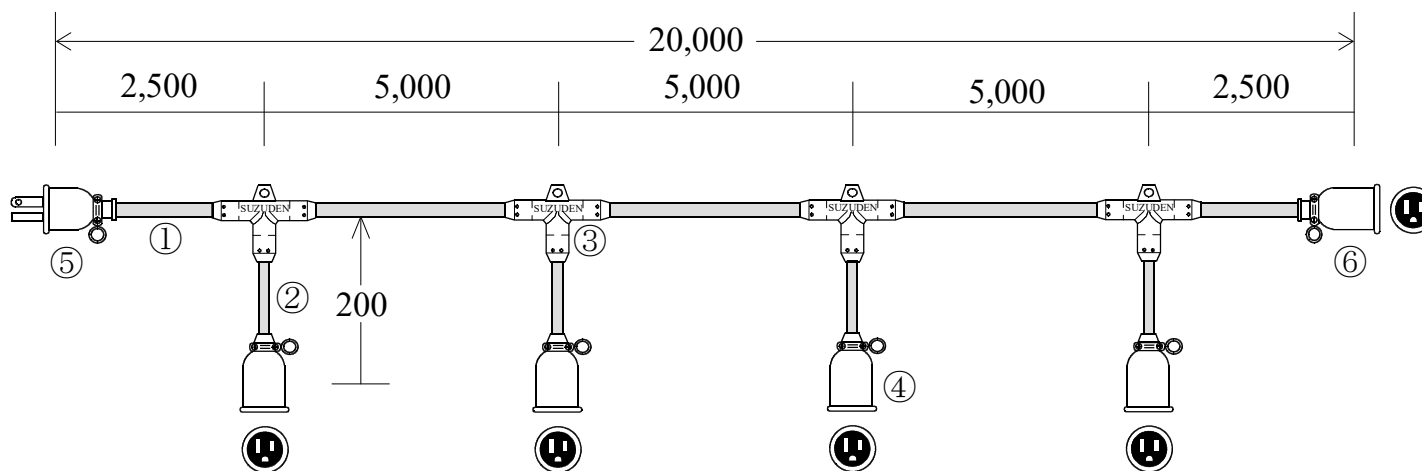

## スズデン式スズラン灯・分岐ケーブル仕様図

	図 番	10401	品 名	T C 3 5 3 - 4
--	-----	-------	-----	---------------

	名 称	形 状		名 称	形 状
①	幹 線	V C T ( 6 0 0 V ) 3 . 5 - 3 C	⑤	防水プラグ	明工社ME 2 5 4 2 接地 2 P 1 5 A
②	支 線	V C T ( 6 0 0 V ) 2 . 0 - 3 C	⑥	防水ボデー	明工社ME 2 6 2 4 接地 2 P 1 5 A
③	分岐部	T 型 P B T 一体成型モールド	⑦		
④	防水ボデー	明工社ME 2 6 2 5 接地 2 P 1 5 A	⑧		