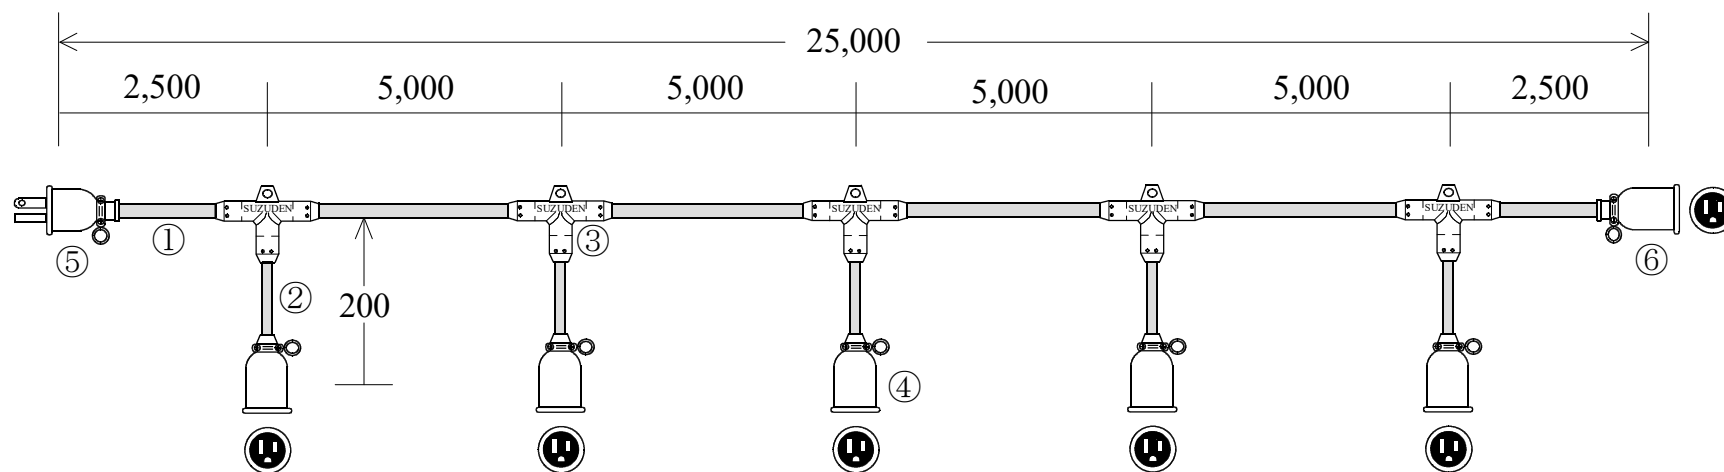

スズデン式スズラン灯・分岐ケーブル仕様図

	図 番	10402	品 名	T C 3 5 3 - 5
--	-----	-------	-----	---------------

名 称	形 状	名 称	形 状
① 幹 線	V C T (6 0 0 V) 3 . 5 - 3 C	⑤ 防水プラグ	明工社ME 2 5 4 2 接地 2 P 1 5 A
② 支 線	V C T (6 0 0 V) 2 . 0 - 3 C	⑥ 防水ボデー	明工社ME 2 6 2 4 接地 2 P 1 5 A
③ 分岐部	T 型 P B T 一体成型モールド	⑦	
④ 防水ボデー	明工社ME 2 6 2 5 接地 2 P 1 5 A	⑧	