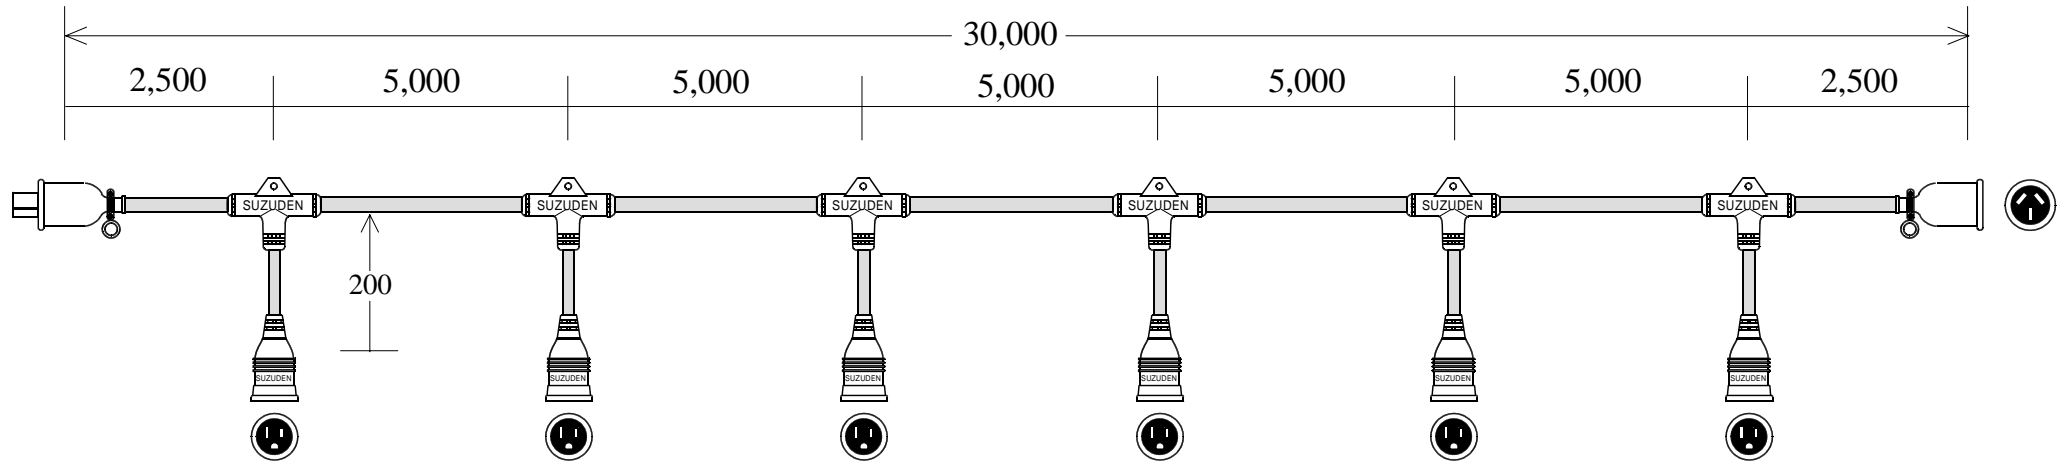

スズデン式スズラン灯・分岐ケーブル仕様図

図 番	SH-30030041	品 名	M T C 3 5 3 - 6 (両端 3 P 2 0 A)
-----	-------------	-----	--------------------------------

名 称	形 状	名 称	形 状
幹 線	V C T (6 0 0 V) 3 . 5 - 3 C	防水プラグ	明工社 M P 2 5 1 3 3 P 2 0 A
支 線	V C T (6 0 0 V) 2 . 0 - 3 C	防水ボデー	明工社 M C 2 6 1 0 3 P 2 0 A
分岐部	T 型 P B T 一体成形モールド		
防水ボデー	一体成形防水ボデー 接地 2 P 1 5 A		