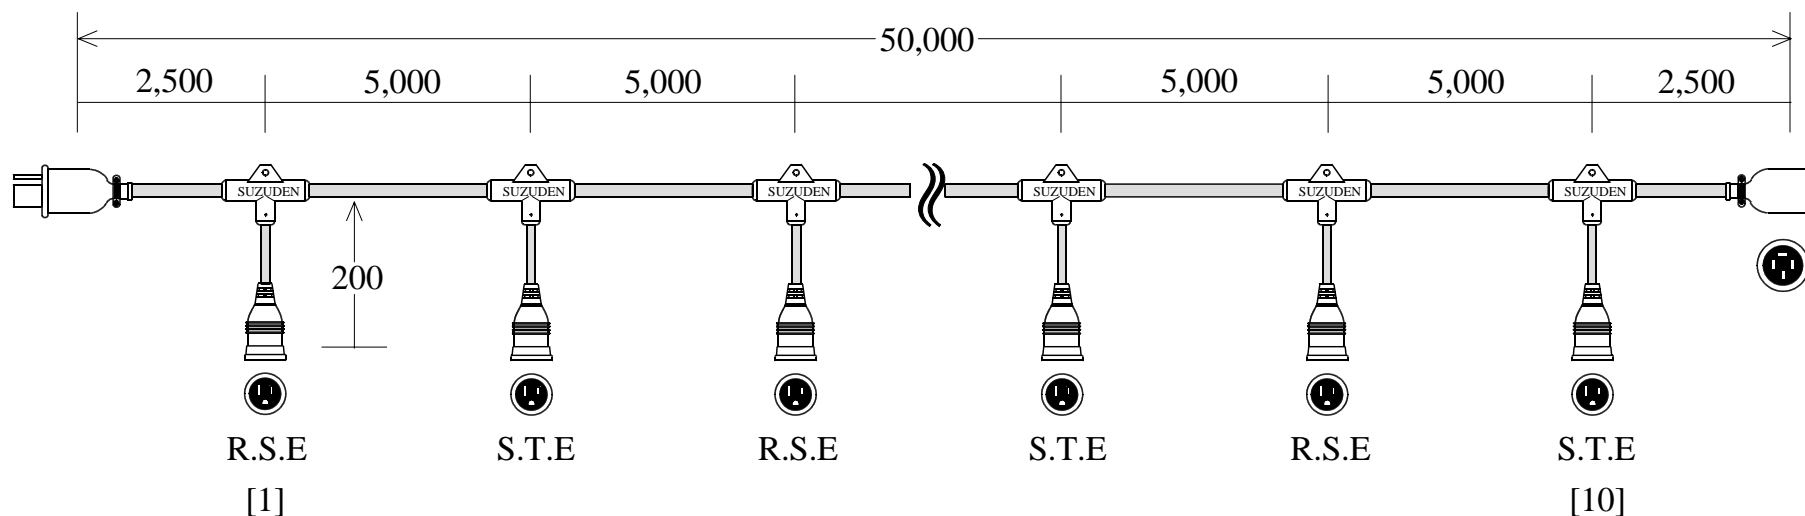

スズデン式スズラン灯・分岐ケーブル仕様図

単三結線 100V + アース出し

図 番	SH-30030064	品 名	M T C 3 5 4 - 1 0
-----	-------------	-----	-------------------

名 称	形 状	名 称	形 状
幹 線	V C T (6 0 0 V) 3 . 5 - 4 C	防水プラグ	明工社 M P 2 5 2 0 接地 3 P 2 0 A
支 線	V C T (6 0 0 V) 2 . 0 - 3 C	防水ボデー	明工社 M C 2 6 1 5 接地 3 P 2 0 A
分岐部	T 型 P B T 一体成形モールド		
防水ボデー	一体成形防水ボデー 接地 2 P 1 5 A		