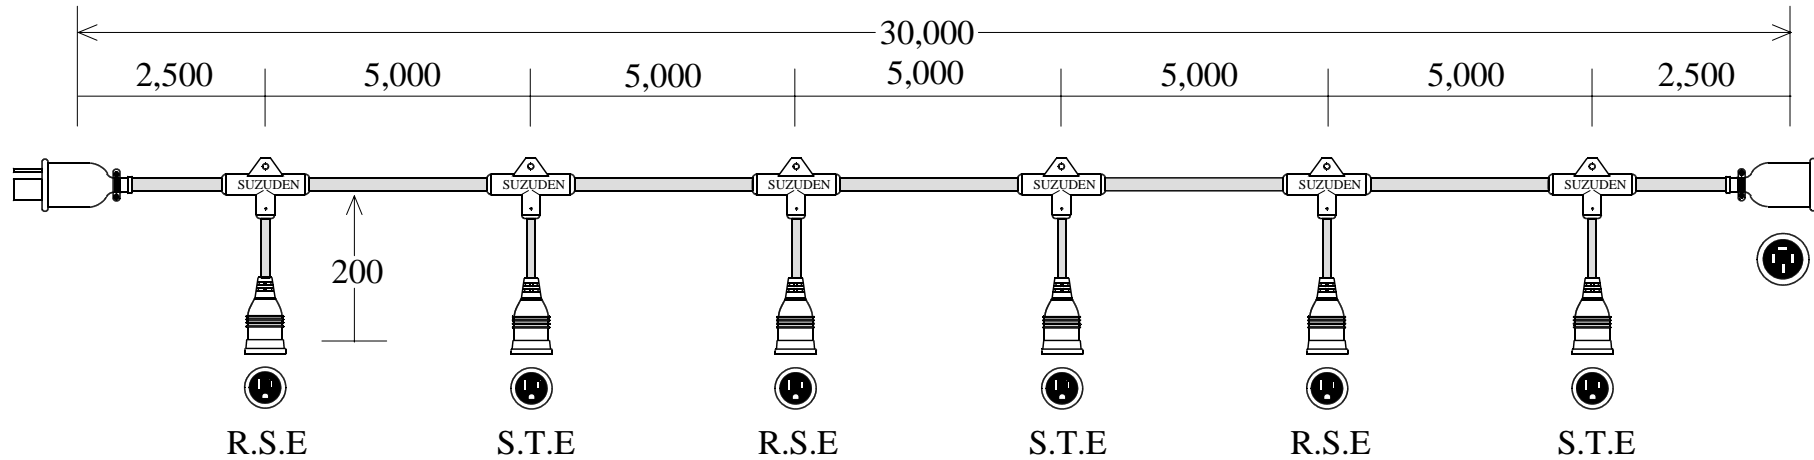

スズデン式スズラン灯・分岐ケーブル仕様図

単三結線 100V + アース出し

図 番	SH-30030062	品 名	M T C 3 5 4 - 6
-----	-------------	-----	-----------------

名 称	形 状	名 称	形 状
幹 線	V C T (6 0 0 V) 3 . 5 - 4 C	防水プラグ	明工社 M P 2 5 2 0 接地 3 P 2 0 A
支 線	V C T (6 0 0 V) 2 . 0 - 3 C	防水ボデー	明工社 M C 2 6 1 5 接地 3 P 2 0 A
分岐部	T 型 P B T 一体成形モールド		
防水ボデー	一体成形防水ボデー 接地 2 P 1 5 A		