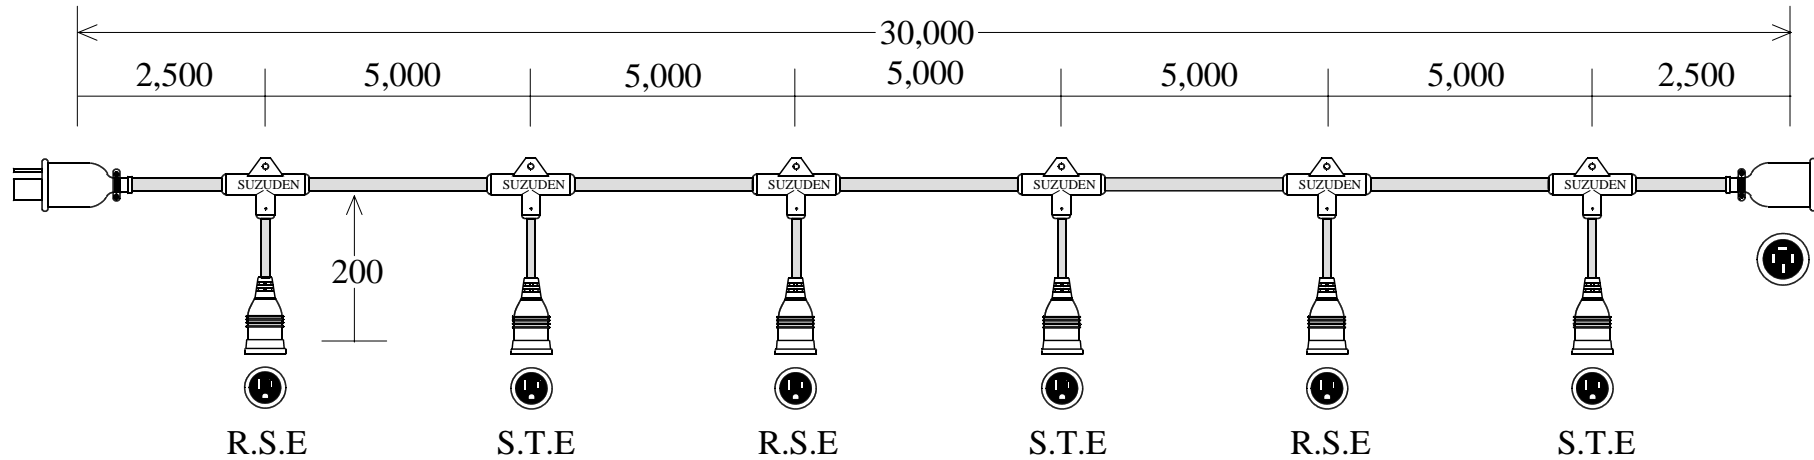

# スズデン式スズラン灯・分岐ケーブル仕様図

単三結線 100V + アース出し

図番	SH-30030056	品名	MTC554-6
----	-------------	----	----------

名称	形状	名称	形状
幹線	VCT(600V)5.5-4C	防水プラグ	明工社MP2540 接地3P30A
支線	VCT(600V)2.0-3C	防水ボデー	明工社MC2623 接地3P30A
分岐部	T型 PBT一体成形モールド		
防水ボデー	一体成形防水ボデー 接地2P15A		