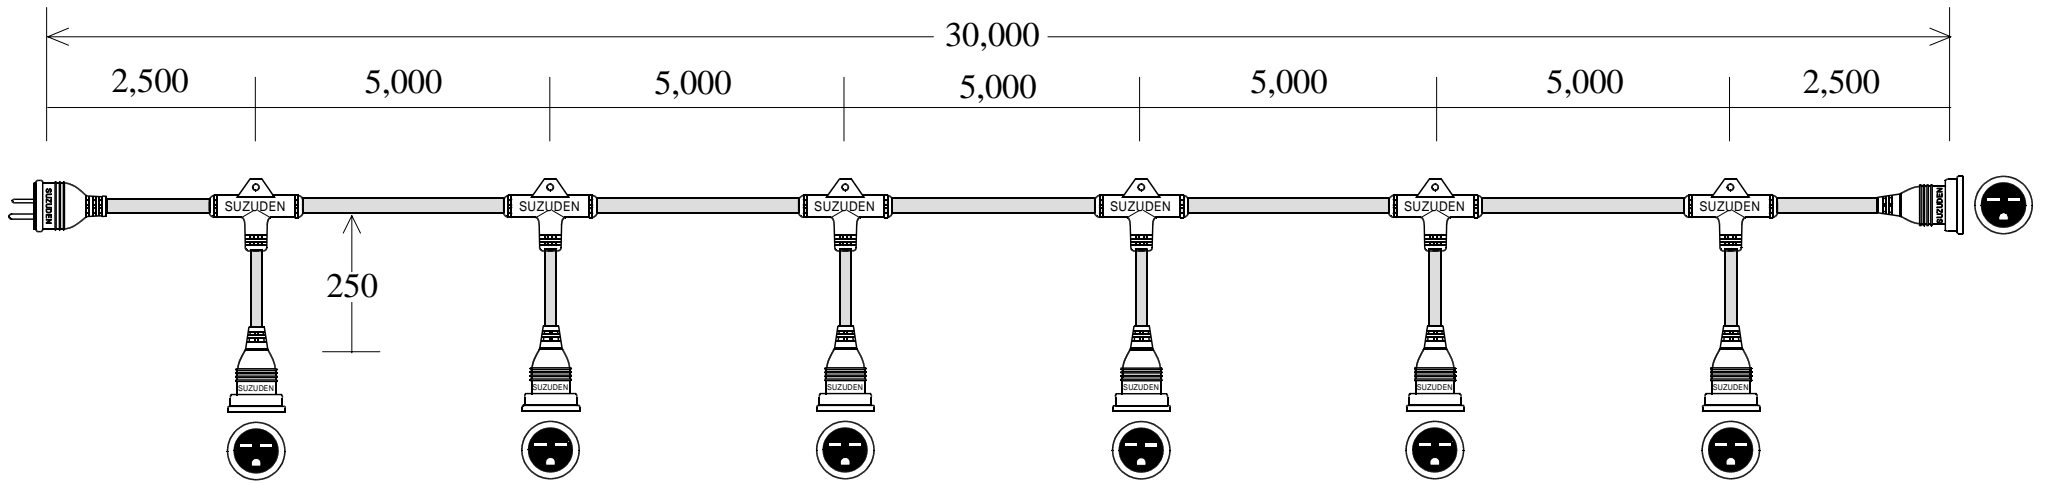

スズデン式スズラン灯・分岐ケーブル仕様図

図 番	SH-30030046	品 名	M T C 2 3 - 6 (2 0 0 V 仕 様)
-----	-------------	-----	-------------------------------

名 称	形 状	名 称	形 状
幹 線	V C T (6 0 0 V) 2 . 0 - 3 C	防水プラグ	一体成形 接地 2 P 1 5 A (2 5 0 V)
支 線	V C T (6 0 0 V) 2 . 0 - 3 C	防水ボデー	一体成形 接地 2 P 1 5 A (2 5 0 V)
分岐部	T 型 P B T 一体成形モールド		
防水ボデー	一体成形 接地 2 P 1 5 A (2 5 0 V)		