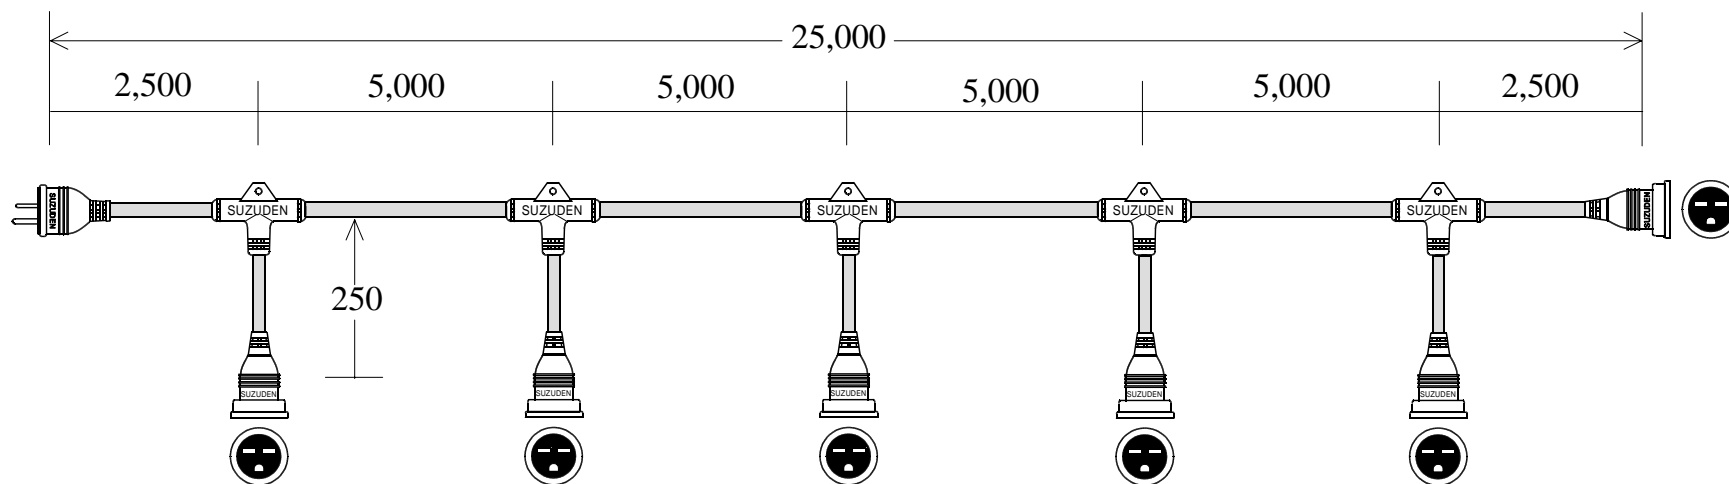

スズデン式スズラン灯・分岐ケーブル仕様図

図 番	SH-30030047	品 名	M T C 3 5 3 - 5 (2 0 0 V 仕 様)
-----	-------------	-----	---------------------------------

名 称	形 状	名 称	形 状
幹 線	V C T (6 0 0 V) 3 . 5 - 3 C	防水プラグ	一体成形 接地 2 P 1 5 A (2 5 0 V)
支 線	V C T (6 0 0 V) 2 . 0 - 3 C	防水ボデー	一体成形 接地 2 P 1 5 A (2 5 0 V)
分岐部	T 型 P B T 一体成形モールド		
防水ボデー	一体成形 接地 2 P 1 5 A (2 5 0 V)		