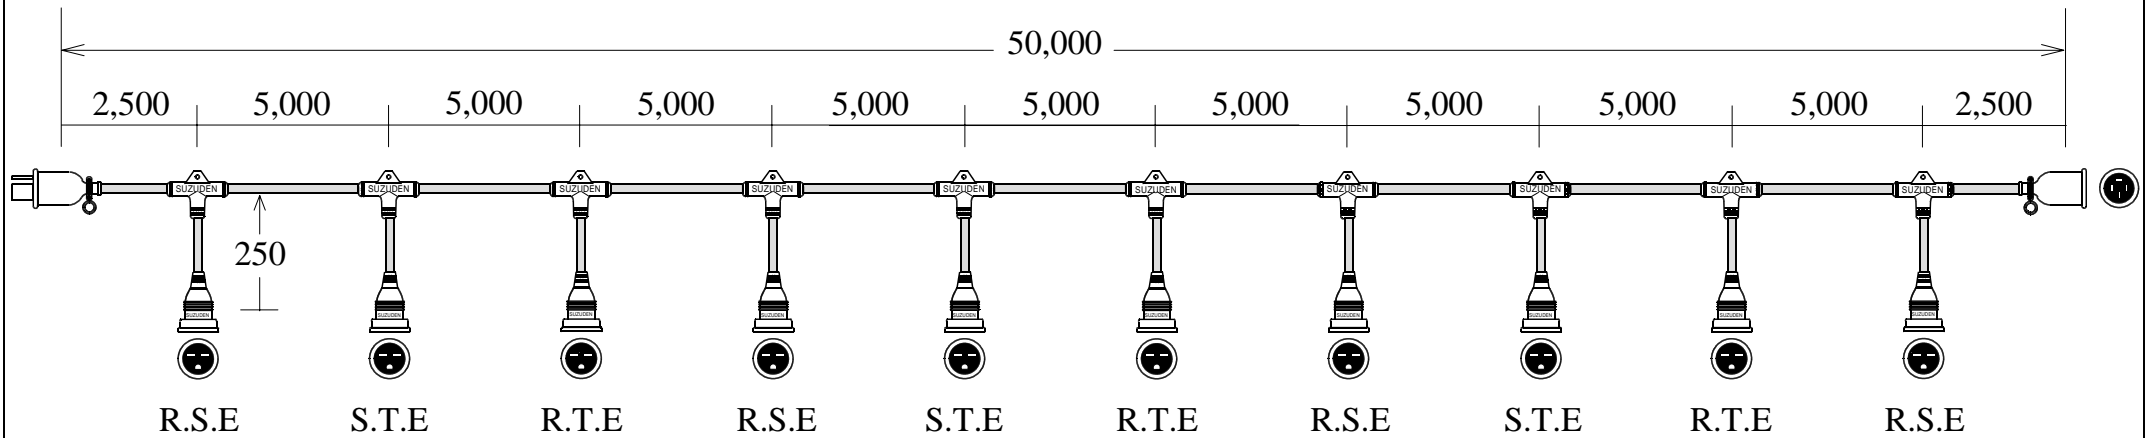

# スズデン式スズラン灯・分岐ケーブル仕様図

三相三線結線 200V + アース出し

図番	SH-30030065	品名	MTC354-10 (200V仕様)
----	-------------	----	--------------------

名称	形状	名称	形状
幹線	VCT (600V) 3.5-4C	防水プラグ	明工社MP2520 接地3P20A
支線	VCT (600V) 2.0-3C	防水ボデー	明工社MC2615 接地3P20A
分岐部	T型 PBT一体成形モールド		
防水ボデー	一体成形 接地2P15A (250V)		