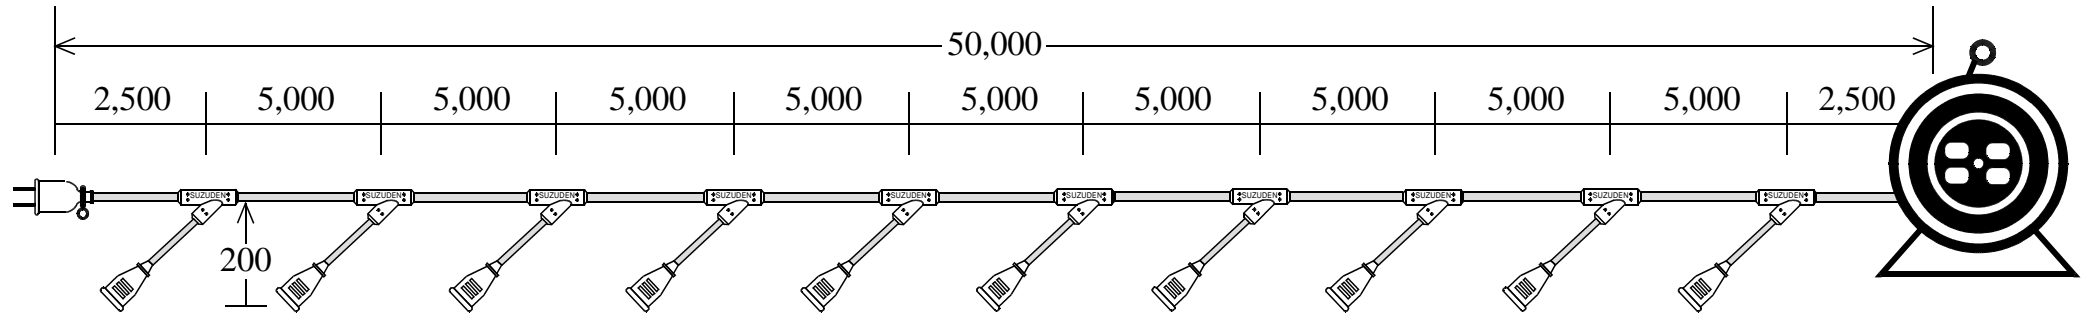

スズデン式スズラン灯・分岐ケーブル仕様図

図 番	SH-30240003	品 名	D - 5 0 1 0
-----	-------------	-----	-------------

名 称	形 状	名 称	形 状
幹 線	V C T (6 0 0 V) 2 . 0 - 2 C	防水プラグ	明工社 M P 2 5 1 8 2 P 1 5 A
支 線	V C T (6 0 0 V) 1 . 2 5 - 2 C	ドラム	2 P 1 5 A (1 2 5 V) 4 ケ口付
分岐部	Y 型 一体成形モールド		
ボデー	一体成形ボデー 平型 2 P 1 2 A		