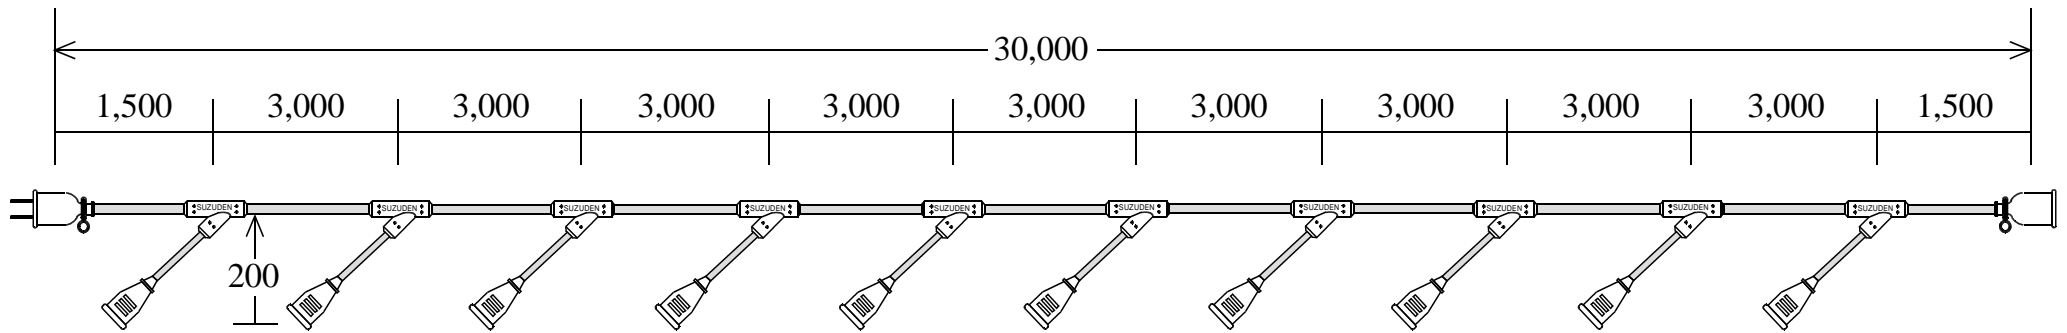

## スズデン式スズラン灯・分岐ケーブル仕様図

	図 番	SH-30240010	品 名	Y - 3 0 1 0
--	-----	-------------	-----	-------------

名 称	形 状	名 称	形 状
幹 線	V C T ( 6 0 0 V ) 2 . 0 - 2 C	防水プラグ	明工社 M P 2 5 1 8 2 P 1 5 A
支 線	V C T ( 6 0 0 V ) 1 . 2 5 - 2 C	防水ボデー	明工社 M C 2 6 0 8 2 P 1 5 A
分岐部	Y 型 一体成形モールド		
ボデー	一体成形ボデー 平型 2 P 1 2 A		