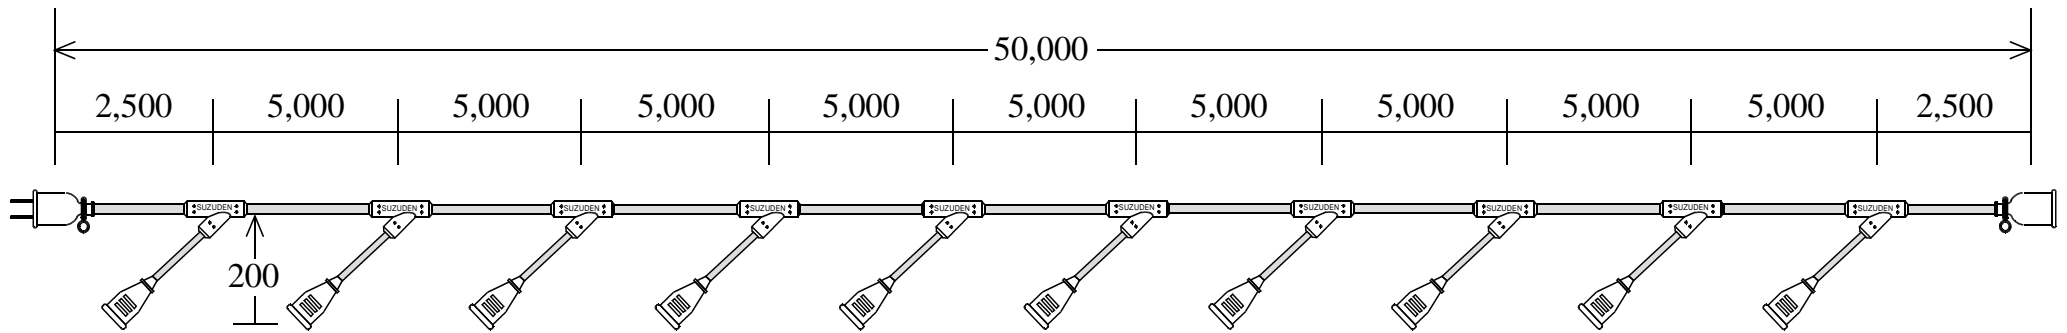

スズデン式スズラン灯・分岐ケーブル仕様図

	図 番	SH-30240011	品 名	Y - 5 0 1 0
--	-----	-------------	-----	-------------

名 称	形 状	名 称	形 状
幹 線	V C T (6 0 0 V) 2 . 0 - 2 C	防水プラグ	明工社 M P 2 5 1 8 2 P 1 5 A
支 線	V C T (6 0 0 V) 1 . 2 5 - 2 C	防水ボデー	明工社 M C 2 6 0 8 2 P 1 5 A
分岐部	Y 型 一体成形モールド		
ボデー	一体成形ボデー 平型 2 P 1 2 A		