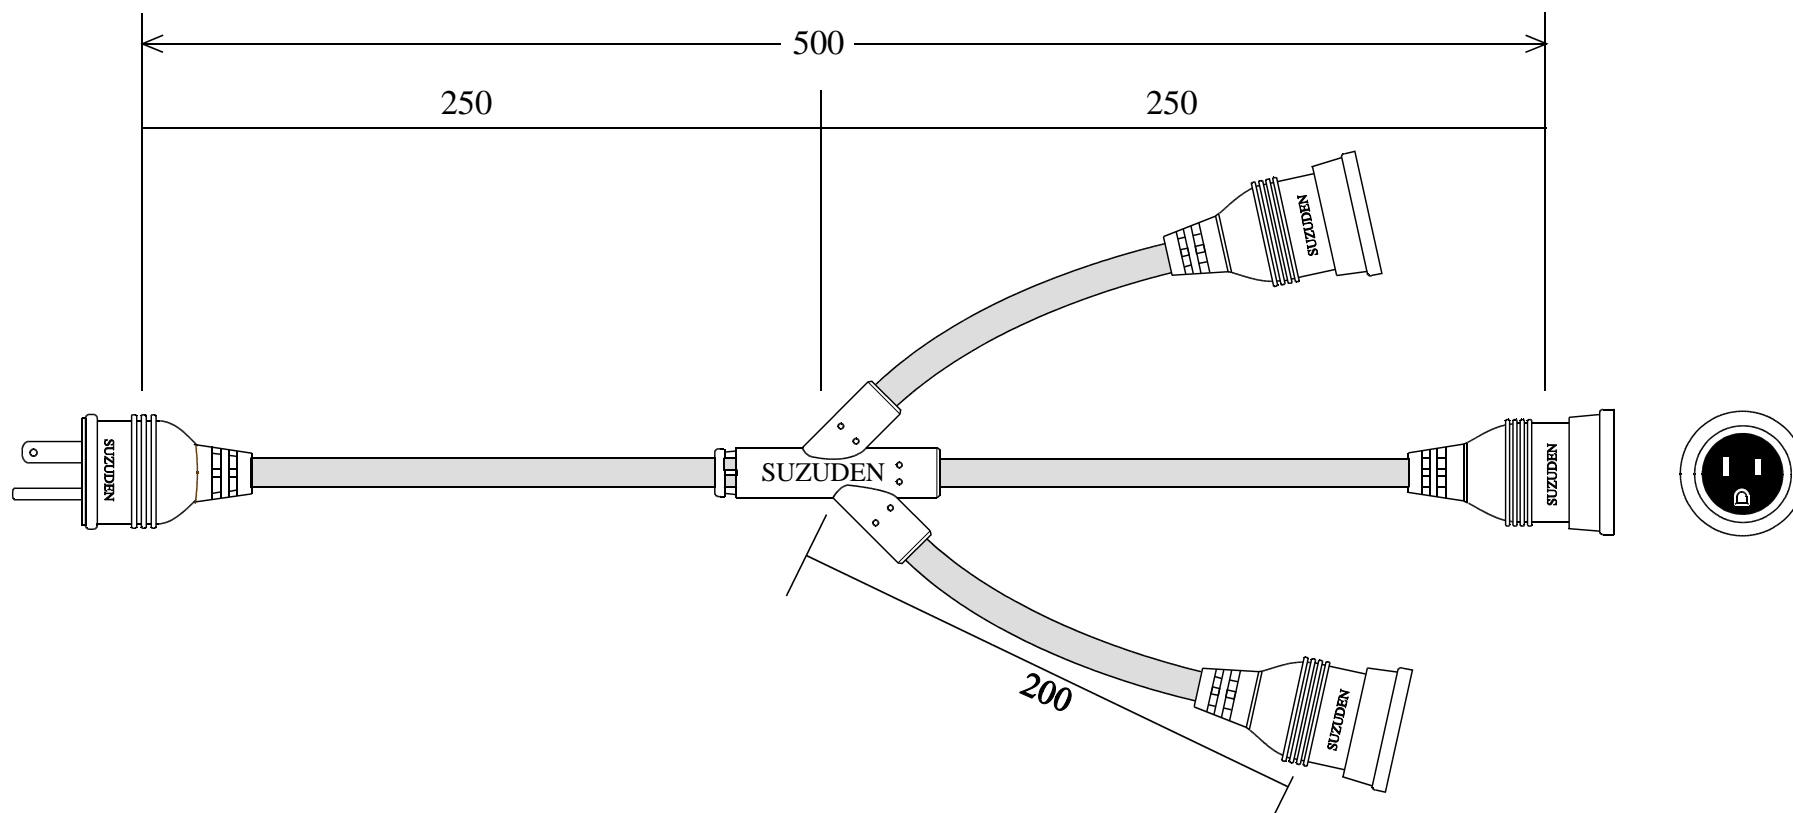

スズデン式スズラン灯・分岐ケーブル仕様図

		図番	SH-30220006		品名	HS - 3W - P	
名称		形状			名称	形状	
幹線		VCT(600V)2.0-3C			分岐部	Y2型 PBT一体成形モールド	
支線		VCT(600V)2.0-3C			防水ボデー	一体成形防水ボデー 接地2P15A	
検印	検印	承認	製図	日付	代理店名		
T,Suzuki	Nakazawa	N,Suzuki	Kuniyoshi	平成12年 6月 30日	製造販売		
		SCALE	NOSCALE		株式会社 スズデン販売		