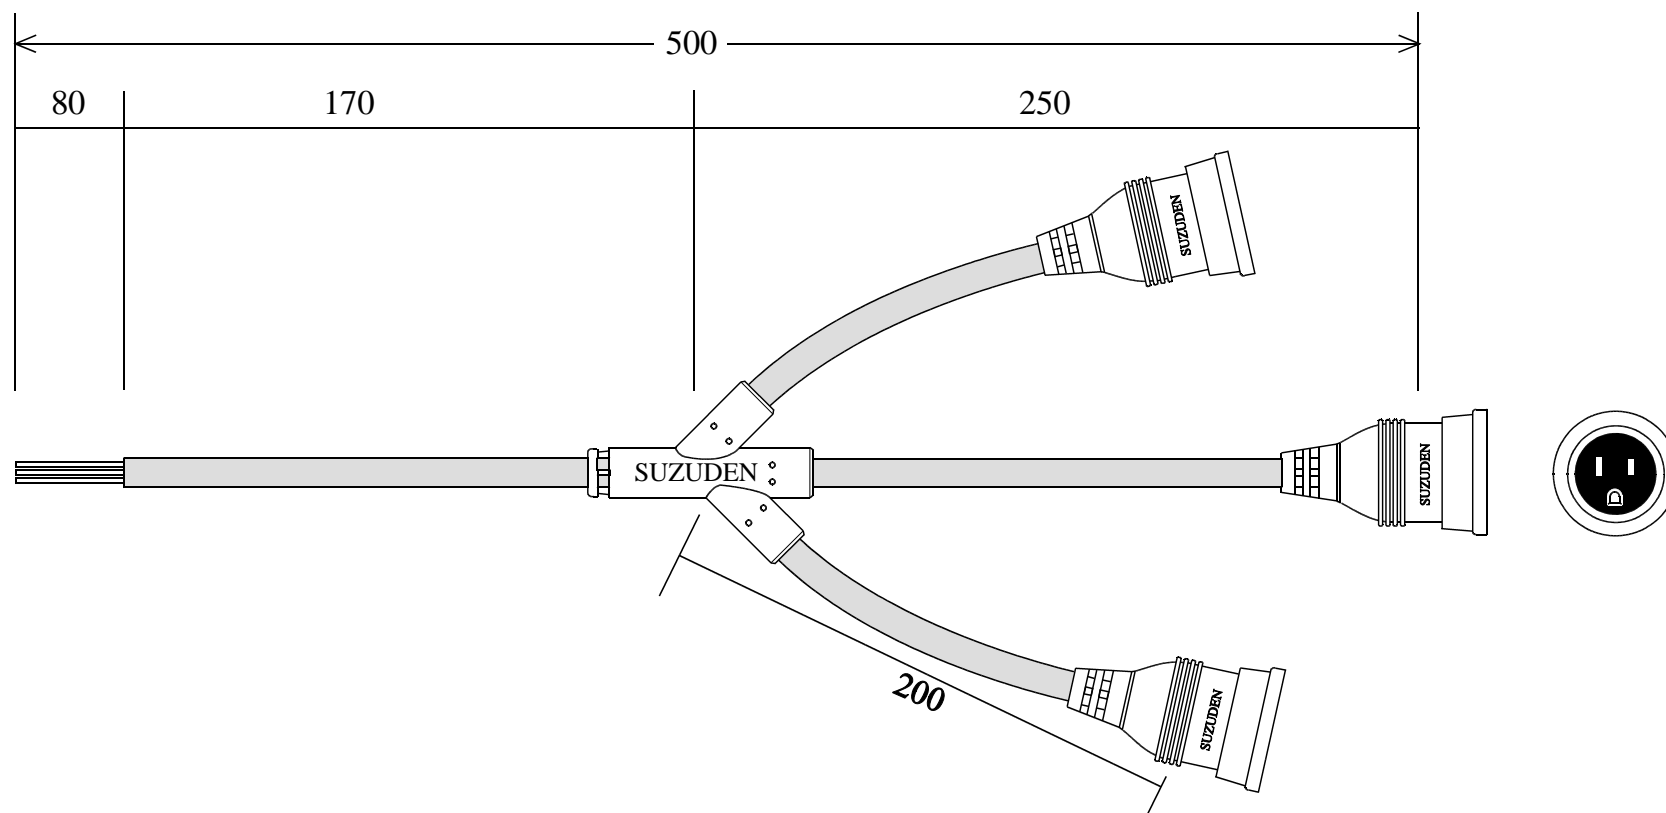

スズデン式スズラン灯・分岐ケーブル仕様図

		図番	SH-30220005		品名	HS - 3W	
名称		形状			名称	形状	
幹線		VCT(600V)2.0-3C			分岐部	Y2型 PBT一体成形モールド	
支線		VCT(600V)2.0-3C			防水ボデー	一体成形防水ボデー 接地2P15A	
検印	検印	承認	製図	日付	代理店名		
T,Suzuki	Nakazawa	N,Suzuki	Kuniyoshi	平成12年 6月 30日	製造販売		
		SCALE	NOSCALE		株式会社 スズデン販売		