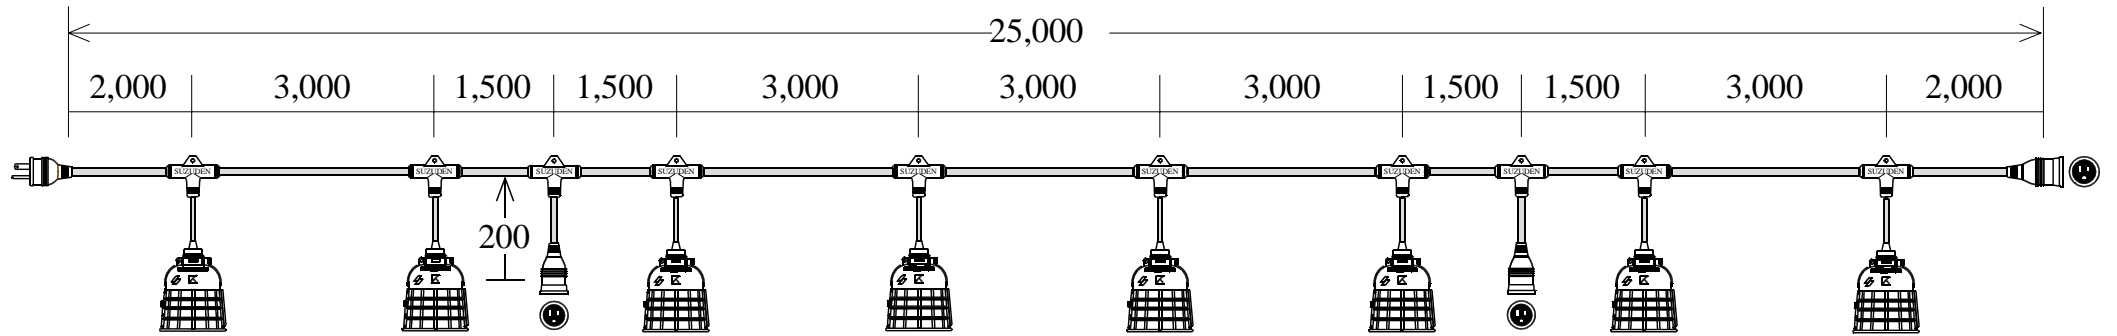

スズデン式スズラン灯・分岐ケーブル仕様図

スズラン灯 8分岐
電源ボデー 2分岐

図番	SH-30010071	品名	T 3 - 8 - 2
名称	形状	名称	形状
幹線	VCT(600V)3.5-3C	防水ソケット	一体成形防水ソケット(口金E26)
支線	VCT(600V)1.25-2C	保護ガード	100W耐熱割型(KG-100)
支線	VCT(600V)2.0-3C	防水ボデー	一体成型防水ボデー 接地2P15A
分岐部	T型 PBT一体成型モールド	防水プラグ	一体成型防水プラグ 接地2P15A
検印	検印	承認	製図
T,Suzuki	Nakazawa	N,Suzuki	Kuniyoshi
日付	平成16年 1月 13日	代理店名	
縮尺	NOSCALE	製造販売	株式会社 スズデン販売