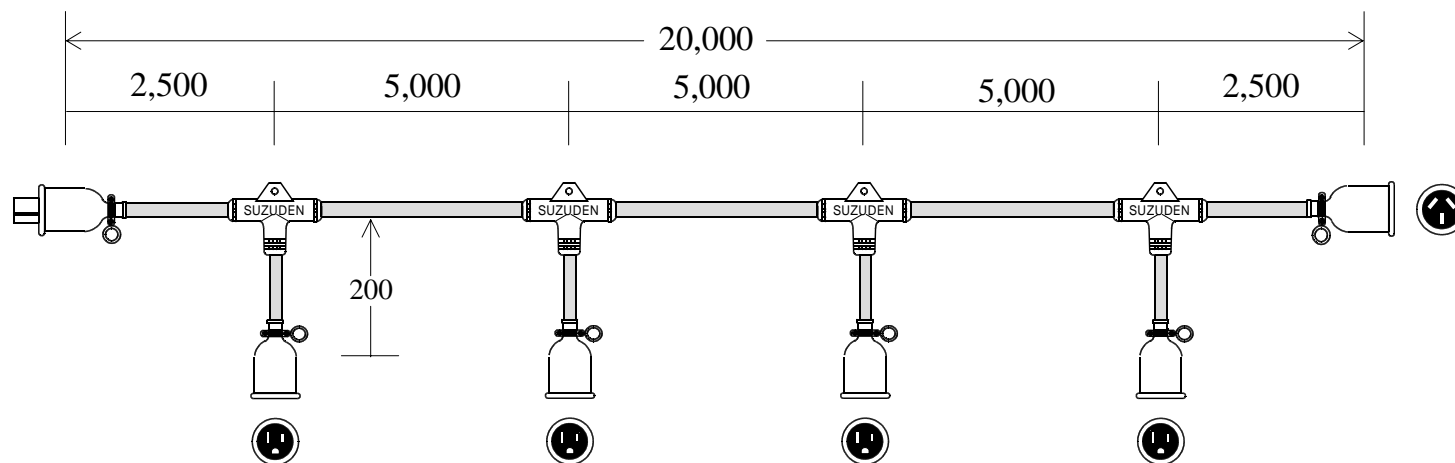

スズデン式スズラン灯・分岐ケーブル仕様図

図 番	SH-30020039	品 名	TC353-4 (両端3P20A)
-----	-------------	-----	-------------------

名 称	形 状	名 称	形 状
幹 線	VCT(600V)3.5-3C	防水プラグ	明工社MP2513 3P20A
支 線	VCT(600V)2.0-3C	防水ボデー	明工社MC2610 3P20A
分岐部	T型 PBT一体成形モールド		
防水ボデー	明工社ME2625 接地2P15A		
検印	検印	承認	製図
T,Suzuki	Nakazawa	N,Suzuki	Kuniyoshi
	日 付	平成14年 1 月 28日	
	縮 尺	代理店名	
	Noscael	製造販売	株式会社 スズデン販売