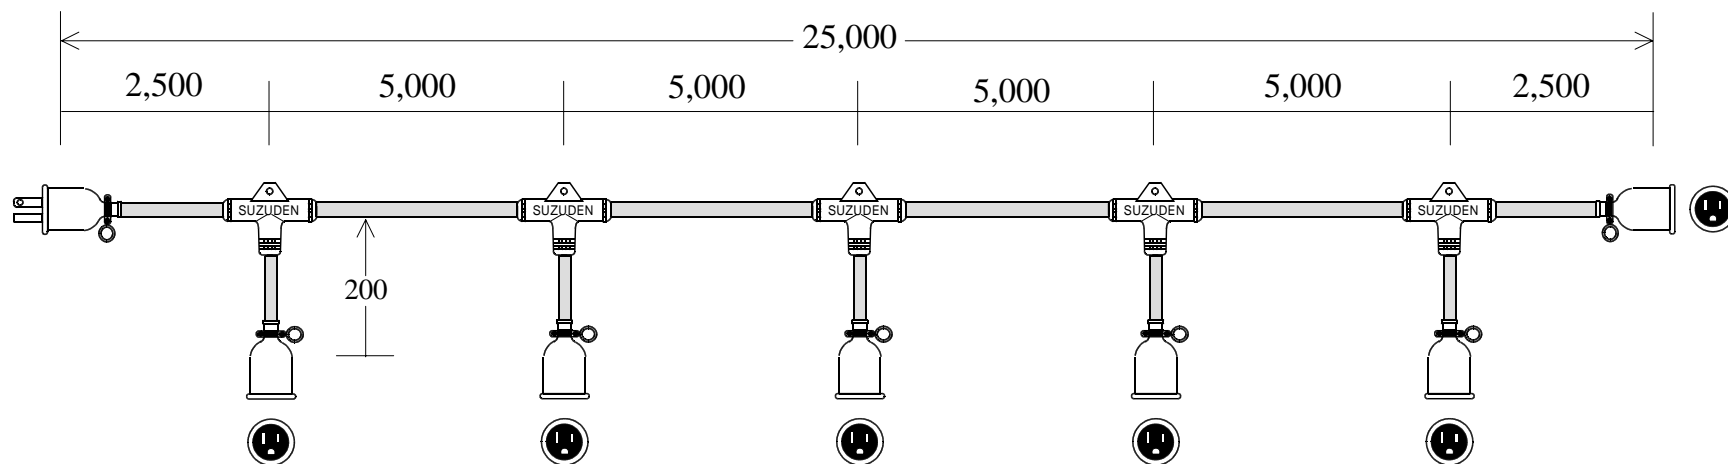

## スズデン式スズラン灯・分岐ケーブル仕様図

	図 番	SH-30020015	品 名	T C 2 3 - 5
--	-----	-------------	-----	-------------

名 称	形 状	名 称	形 状
幹 線	V C T ( 6 0 0 V ) 2 . 0 - 3 C	防水プラグ	明工社 M E 2 5 4 2 接地 2 P 1 5 A
支 線	V C T ( 6 0 0 V ) 2 . 0 - 3 C	防水ボデー	明工社 M E 2 6 2 4 接地 2 P 1 5 A
分岐部	T 型 P B T 一体成形モールド		
防水ボデー	明工社 M E 2 6 2 5 接地 2 P 1 5 A		