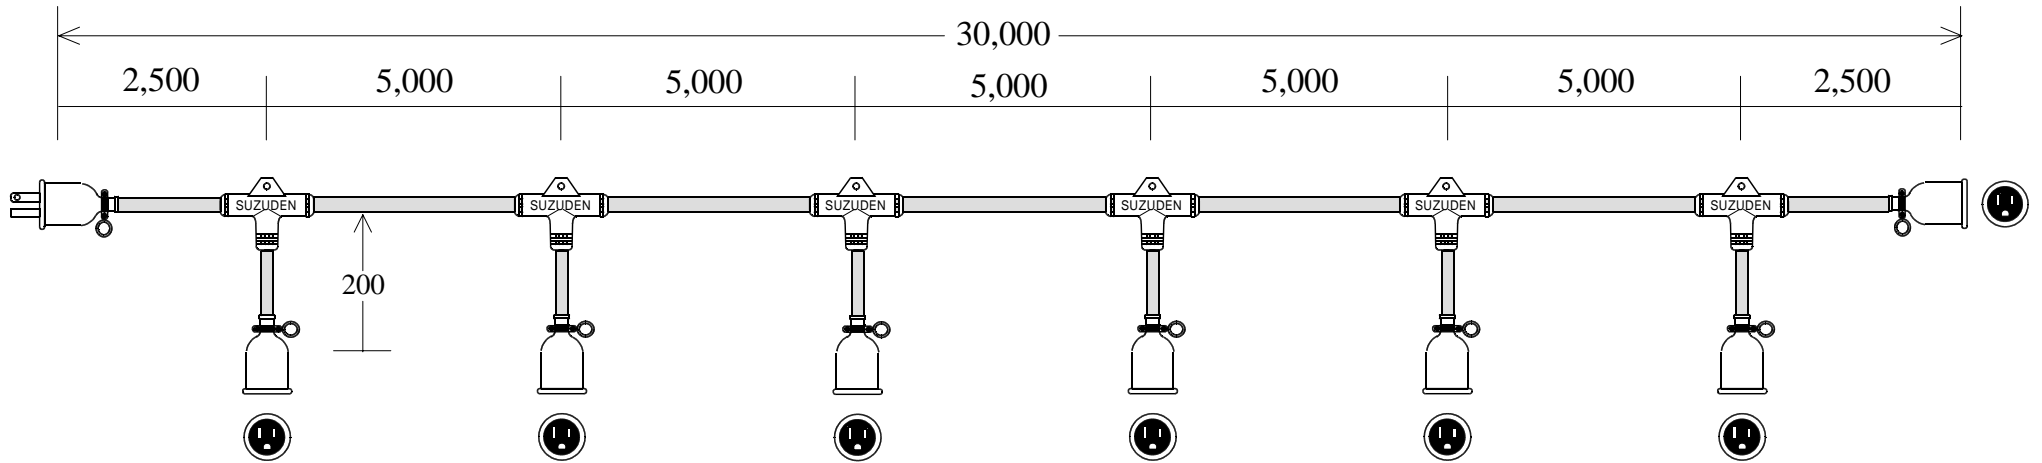

## スズデン式スズラン灯・分岐ケーブル仕様図

図 番	SH-30020016	品 名	TC23-6
-----	-------------	-----	--------

名 称	形 状	名 称	形 状
幹 線	VCT(600V)2.0-3C	防水プラグ	明工社ME2542 接地2P15A
支 線	VCT(600V)2.0-3C	防水ボデー	明工社ME2624 接地2P15A
分岐部	T型 PBT一体成形モールド		
防水ボデー	明工社ME2625 接地2P15A		